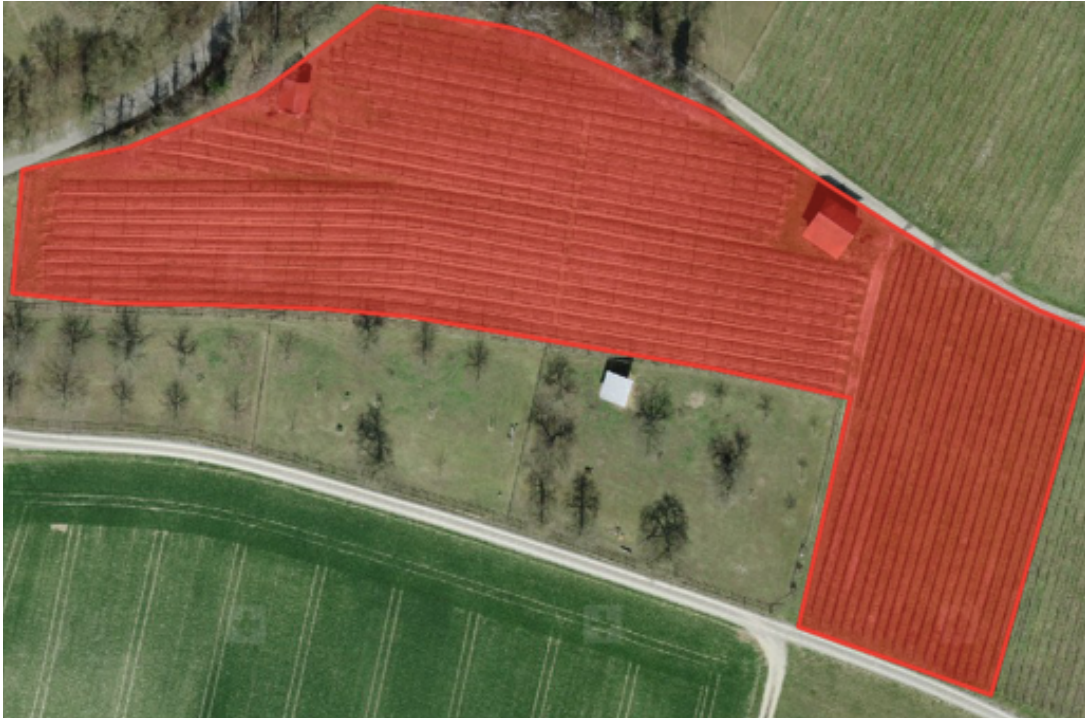

Neunforn – Farhof - Abt

Ortschaft	Neunforn / Farhof		
Name	Abt		
Gesamtfläche	9'400m²		
Rebsorten	Reihen	Fläche	Pflanzjahr
Cal 32-7 PIWI	14	3'084m²	2019
Versuchsrebborg PIWI	9	2'762m²	2019
A5Y6-070	10	2'508m²	2023
Cal 32-7 PIWI	1	80m²	2020