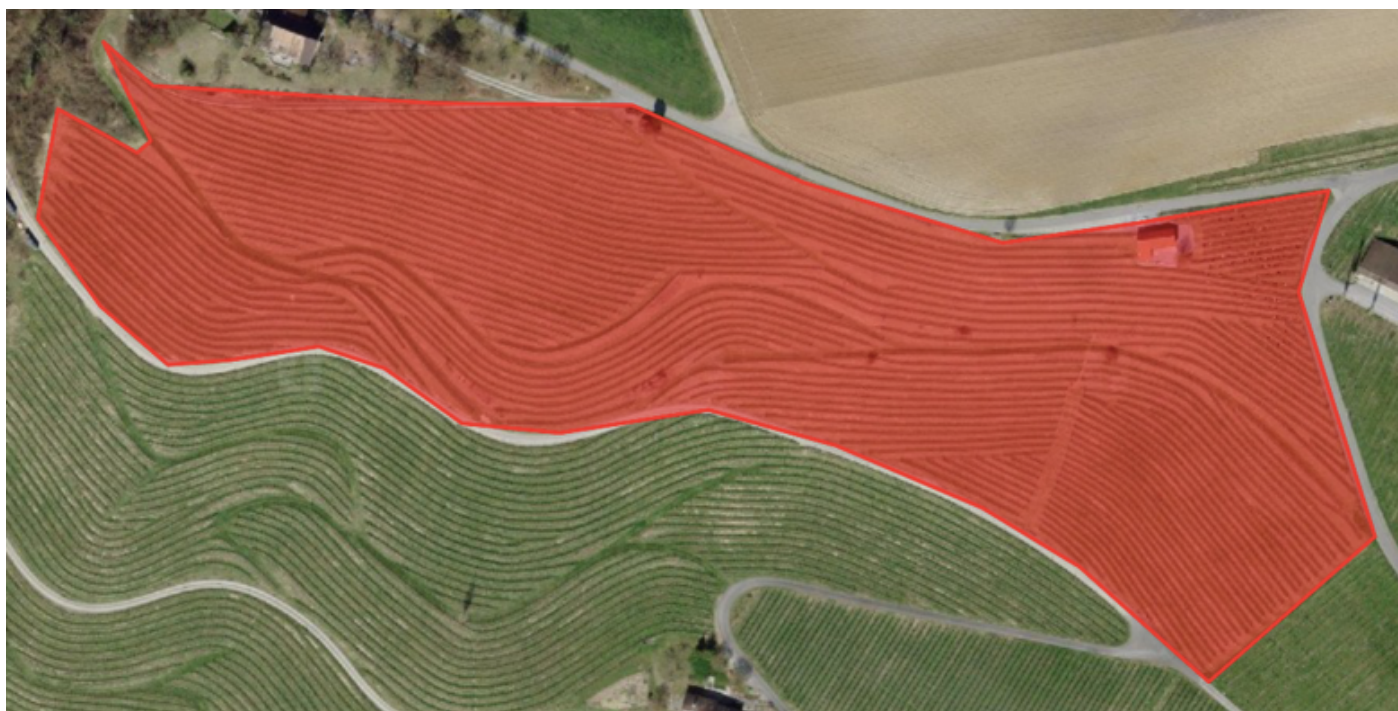

Iselisberg – Parzellen Urs Maier

Ortschaft	Iselisberg		
Name	Urs Maier		
Gesamtfläche	39'000m ²		
Rebsorten	Reihen	Fläche	Pflanzjahr
Cabernet Jura 1 PIWI	-	10'620m ²	2011
Cabernet Jura 2 PIWI	-	9'332m ²	2011
Sauvignac/028	-	4'300m ²	2021/23
Souvignier Gris PIWI	-	8'555m ²	2013
Solaris PIWI	-	4'628m ²	2011

Berneck – Stegeler

Ortschaft	Berneck		
Name	Stegeler		
Gesamtfläche	15'390m ²		
Rebsorten	Reihen	Fläche	Pflanzjahr
Johanniter			
Rheinriesling			
6-028 A5 Y06-102 (1 Reihe)	Rest 151Stk.		2024
Cabernet Cortis			
Cabernet Jura			
Satin Noir Jura 2001-29 AN 14-073-07	7R 113Stk. 90Stk.		2024
Merlot			

Berneck – Egger

Ortschaft	Berneck		
Name	Egger		
Gesamtfläche	3'075m ²		
Rebsorten	Reihen	Fläche	Pflanzjahr
Johanniter	10	2'264m ²	
6-028	7	811m ²	2023