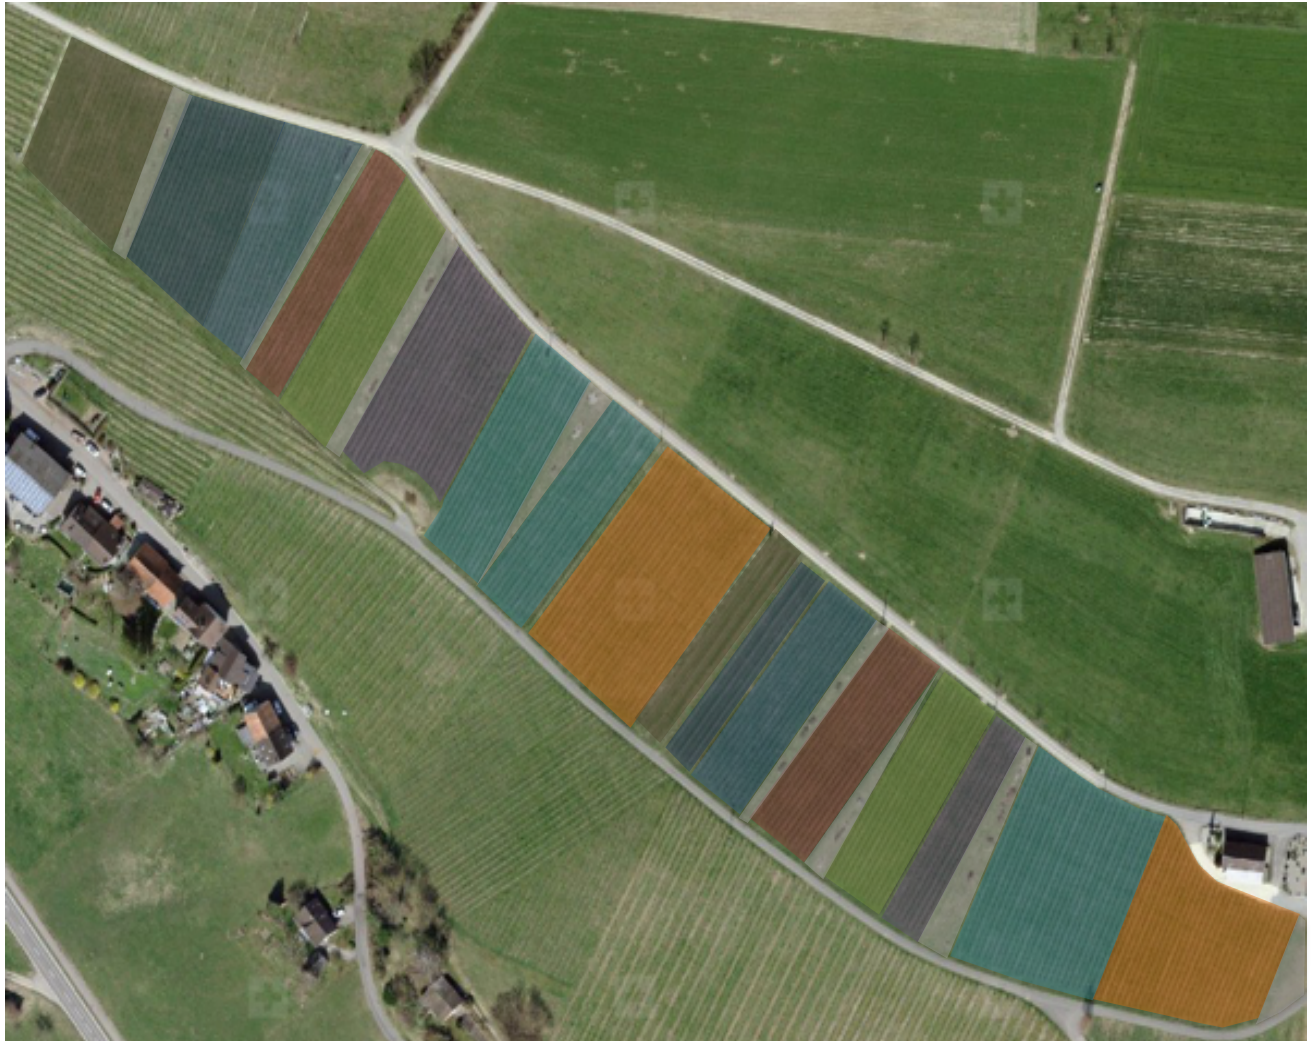

Iselisberg - Weingut Lenz

Ortschaft	Iselisberg		
Name	Weingut Lenz		
Gesamtfläche	7'000m ²		
Rebsorten	Reihen	Fläche	Pflanzjahr
Solaris PIWI	9	5'000m ²	2010
Biodiversitätsfläche	-	2'000m ²	-

Iselisberg – Trottenhof - Mittlere Lage

Ortschaft	Iselisberg / Trottenhof		
Name	Mittlere Lage		
Gesamtfläche	22'000m ²		
Rebsorten	Reihen	Fläche	Pflanzjahr
GF 48-12 PIWI	34	3'422m ²	1995
Cal 1-36 PIWI	17	2'143m ²	2021
PIWI-Rot Von West nach Ost R1 AN 035-004 R2 AN 034-004/AN034-013 R3 AN 034-013/ R4 A5N-013-023 R5 A5N-013-023 R6 A5N-013-023/A5N-008-058/A5N-012-021 R7 A5N-012-021/A5N-012-011 R8 A5N-010-007/A5N-008-035 A5N-012-011 R9 A5N-008-053/A5N-012-011	9 85Stk. 58Stk./27Stk. 85Stk. 85Stk. 88Stk. 33Stk./50Stk. 6Stk. 87Stk./2Stk. 62Stk./27Stk. 1Stk. 85Stk./3Stk.	1'145m ²	2025
Cabertin PIWI	11	1'391m ²	2022
Cal 1-28	4.5	2'420m ²	2024
A5Y6-070	3.5		
Carillon	4		
C. Jura 2001-29	7	2'968m ²	2023
Prior PIWI	9		2022
Cal 1-28 PIWI	9	1'773m ²	2022
Brache eh. M-T Von West nach Ost AN-039-007 AN-037-010 AN-039-007/AN-037-010	3 93 STK 93 STK 26 STK	3'980m ²	2025
Regent PIWI	5	905m ²	1995
Biodiversitätsfläche	-	1'640m ²	-

Iselisberg – Trottenhof – Obere Lage

Ortschaft	Iselisberg / Trottenhof		
Name	Obere Lage		
Gesamtfläche	37'000m ²		
Rebsorten	Reihen	Fläche	Pflanzjahr
Laurot PIWI	26	2'782m ²	2022
10 R Muscat Bleu 1 R Venus 1 R Nero 2R 028	14	3'486m ²	2023
Divico PIWI	6	1'447m ²	2015
Seyval Blanc / Muscaris PIWI	12	1'639m ²	2022
Seyval Blanc	8	2'119m ²	2025
Divico PIWI	11	1'653m ²	2016
Versuchsrebbberg PIWI	6	1'030m ²	2018
Muscaris PIWI	6	1'030m ²	2016

Berneck – Egger

Ortschaft	Berneck		
Name	Egger		
Gesamtfläche	3'075m ²		
Rebsorten	Reihen	Fläche	Pflanzjahr
Johanniter	10	2'264m ²	
6-028	7	811m ²	2023